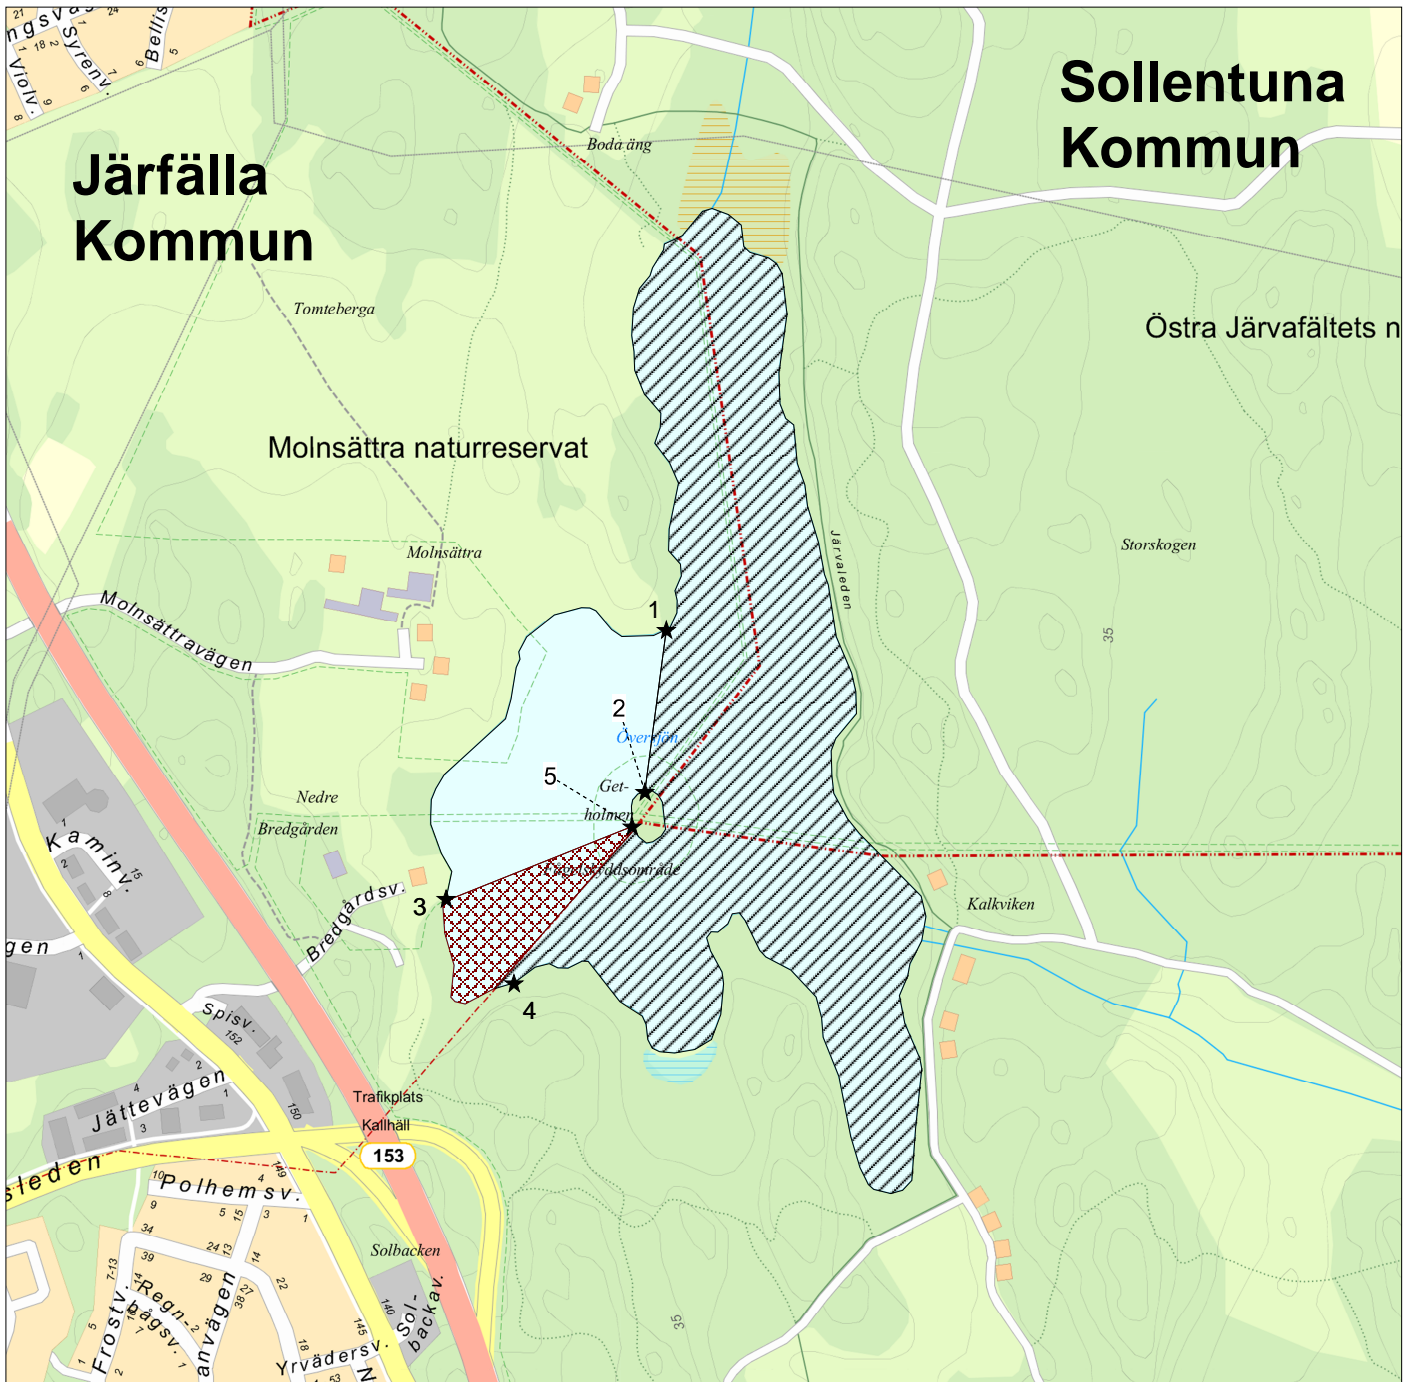

Fiskekarta till dagfiskekort Översjön

-  Enskilt vatten
fiskekort gäller ej
-  Vinter- och sommarfiske
-  Endast vinterfiske

Koordinater i SWEREF99

	x	y
1	141 197 m	6 593 566 m
2	141 166 m	6 593 330 m
3	140 877 m	6 593 175 m
4	140 976 m	6 593 051 m
5	141 148 m	6 593 280 m